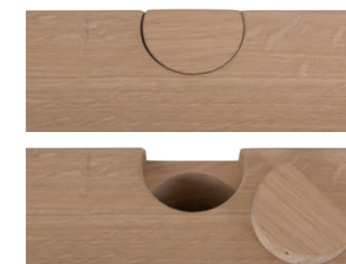

9

Fås i massiv eg, hvidolieret naturolie og smoked.
Vælg frit mellem 3 forskellige højder
på benene: 38 cm, 44 cm eller 48 cm.

SKÆNK

Skænk 16 mm massiv finger-tappet eg. B. 212 x H. 78,6 D. 42 cm. Se også side 18-19.

TV-BORDE

11 B. 135 cm

Tv-borde med stofklap og plads til soundbar.

B. 170,2 cm

12

B. 205,4 cm

13

Lågerne fås med push-open eller håndtag.

Med hul til ledningsgennemføring.

14

VITRINESKAB

Fås i Massiv eg.
Hvidolieret, naturolie
og smoked.
Mål: H. 182 x
B. 95 x D. 42 cm.

15

16

Skænk – 106 cm.
Fås i massiv eg, Hvidolieret,
naturlie og smoked.
Mål: B. 106 x H. 78,6 x D. 42 cm.

Skænk - 176 cm.
Fås i massiv eg.
Hvidolieret, naturoolie
og smoked. Her med
malede låger.
Mål: B. 176 x
H. 78,6 x D. 42 cm.

Valgfri greb/håndtag
på alle modeller

19

Skænk - 212 cm
Fås i massiv eg og valnød.
Hvidolieret, naturolie og smoked.
Mål: B. 212 x H. 78,6 x D. 42 cm.