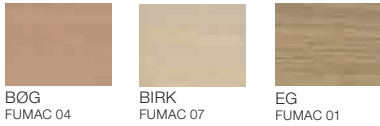

FARVEKORT

Der tages forbehold for farvegengivelse samt forskelle i materialeoverflader. Alle farvekoder er tilnærmede farvekoder. Se farveprøver hos din forhandler.

FINER

LAMINAT

DECOR LAMINAT

LINOLEUM STANDARD

LINOLEUM IKKE STANDARD

AFP LAMINAT (ANTI-FINGER-PRINT)

NANOLAMINAT

LAKEREDE FRONTER

KANTER

ABS STANDARD KANTER

STELFARVER