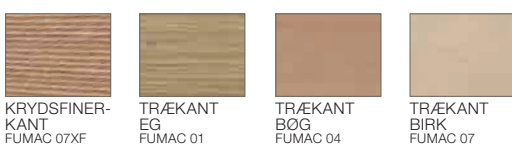

FARVEKORT

Der tages forbehold for farvegengivelse samt forskelle i materialeoverflader. Alle farvekoder er tilnærmede farvekoder. Se farveprøver hos din forhandler.

FINER

LAMINAT

DECOR LAMINAT

LINOLEUM STANDARD

LINOLEUM IKKE STANDARD

AFP LAMINAT (ANTI-FINGER-PRINT)

NANOLAMINAT

LAKEREDE FRONTER

KANTER

ABS STANDARD KANTER

STELFARVER