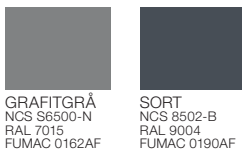

FARVEKORT

Der tages forbehold for farvegengivelse samt forskelle i materialeoverflader. Alle farvekoder er tilnærmede farvekoder. Se farveprøver hos din forhandler.

FINER

LAMINAT

DECOR LAMINAT

LINOLEUM STANDARD

LINOLEUM IKKE STANDARD

AFP LAMINAT (ANTI-FINGER-PRINT)

NANOLAMINAT

LAKEREDE FRONTER

KANTER

ABS STANDARD KANTER

STELFARVER