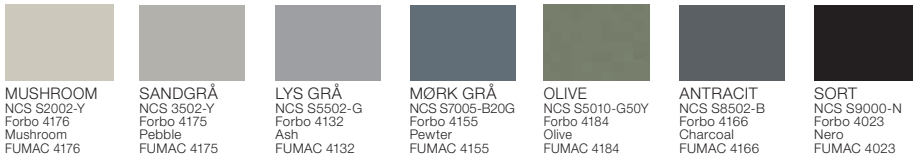

FARVEKORT

Der tages forbehold for farvegengivelse samt forskelle i materialeoverflader. Alle farvekoder er tilnærmede farvekoder. Se farveprøver hos din forhandler.

FINER

LAMINAT

DECOR LAMINAT

LINOLEUM STANDARD

LINOLEUM IKKE STANDARD

AFP LAMINAT (ANTI-FINGER-PRINT)

NANOLAMINAT

LAKEREDE FRONTER

KANTER

ABS STANDARD KANTER

STELFARVER