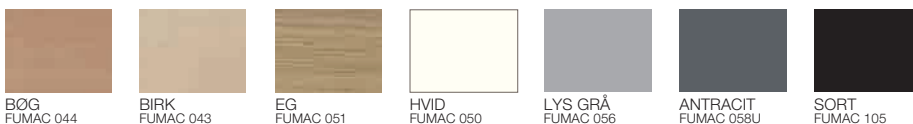

FARVEKORT

Der tages forbehold for farvegengivelse samt forskelle i materialeoverflader. Alle farvekoder er tilnærmede farvekoder. Se farveprøver hos din forhandler.

FINER

LAMINAT

DECOR LAMINAT

LINOLEUM STANDARD

LINOLEUM IKKE STANDARD

AFP LAMINAT (ANTI-FINGER-PRINT)

NANOLAMINAT

LAKEREDE FRONTER

KANTER

ABS STANDARD KANTER

STELFARVER