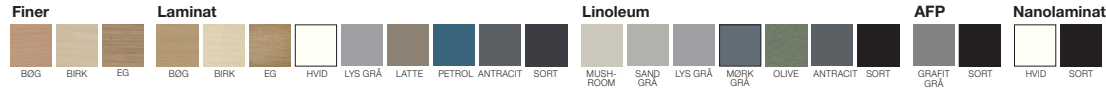

lisocore® letvægtsbordplader

FUMAC®

Pladetykkelse: 22 mm lisocore®

Bordkantprofil:

Ret kant i abs som standard (3) eller vælg krydsfiner eller trækant uden tillæg.

Farver/finish bordplader:

Finer: Bøg, Birk, Eg
Laminat: Bøg, Birk, Eg, Hvid, Lys grå, Latte, Petrol, Antracit, Sort
Linoleum: Mushroom, Sandgrå, Lys grå, Mørk grå, Olive, Antracit, Sort
AFP laminat: Grafitgrå, Sort (AFP = Anti-Finger-Print)
Nanolaminat: Hvid, Sort

OBS! Støddabsorberende abs-kanter gør bordpladen yderligere stærk overfor slitage og slagskader fra f.eks. stolearm læn og bæltespænder.

Mængderabat:		Finer	Linoleum	Nanolaminat
Ved køb af 6-24 stk. ens bordplader: 4% rabat		Bøg, Birk, Eg	Mushroom, Sandgrå, Lys grå, Mørk grå, Olive, Antracit, Sort	Hvid, Sort
Ved køb af 25 stk. eller flere ens bordplader: 8% rabat på 1-stk.-prisen		Laminat Bøg, Birk, Eg, Hvid, Lys grå, Latte, Petrol, Antracit, Sort	AFP laminat Grafitgrå, Sort	Linoleum Ikke standardfarver
Rektangulær bordplade lisocore®				
		Leveres med ret abs-, krydsfiner- eller trækant inkl. i prisen	Leveres med ret abs-, krydsfiner- eller trækant inkl. i prisen	Leveres med ret abs-, krydsfiner- eller trækant inkl. i prisen
	Længde 80 x Dybde 80 cm (passer ikke til standardstel) LPL22R080080	1.400	1.684	2.486
	Længde 100 x Dybde 80 cm (passer ikke til standardstel) LPL22R100080	1.437	1.843	2.527
	Længde 120 x Dybde 80 cm LPL22R120080	1.999	2.407	3.013
	Længde 140 x Dybde 80 cm LPL22R140080	2.029	2.566	3.895
	Dybde 90 cm LPL22R140090	2.328	2.841	4.191
	Længde 160 x Dybde 80 cm LPL22R160080	2.389	2.903	5.001
	Dybde 90 cm LPL22R160090	2.646	3.071	5.049
	Længde 180 x Dybde 80 cm LPL22R180080	2.646	3.071	5.049
	Dybde 90 cm LPL22R180090	2.777	3.390	5.575
	Dybde 100 cm LPL22R180100	3.187	3.721	5.595
	Længde 200 x Dybde 80 cm LPL22R200080	2.654	3.195	5.415
	Dybde 90 cm LPL22R200090	3.187	3.721	5.595
	Dybde 100 cm LPL22R200100	3.501	5.342	6.207
	Længde 220 x Dybde 80 cm LPL22R220080	3.543	4.205	8.912
	Dybde 90 cm LPL22R220090	4.095	4.658	9.407
	Dybde 100 cm LPL22R220100	4.226	6.233	9.912
	Længde 240 x Dybde 100 cm LPL22R240100	4.420	6.582	10.043
Multibordplade lisocore®				
	Længde 140 x Dybde 80/70 x 30/30 cm LPL22M140080	2.188	2.728	4.066
	Længde 160 x Dybde 80/70 x 40/40 cm LPL22M160080	2.688	3.213	5.379
	Længde 180 x Dybde 80/70 x 50/50 cm LPL22M180080	2.781	3.331	5.600
	Dybde 90/75 x 50/50 cm LPL22M180090	2.951	3.522	5.640
	Længde 200 x Dybde 80/70 x 60/60 cm LPL22M200080	2.933	3.359	5.581
	Dybde 90/75 x 60/60 cm LPL22M200090	3.134	3.630	5.740