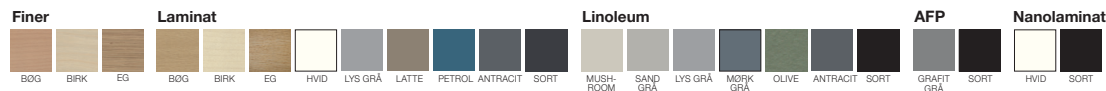

lisocore® letvægtsbordplader

FUMAC®

Pladetykkelse: 22 mm lisocore®

Bordkantprofil:

Ret kant i abs som standard (3) eller vælg krydsfiner eller trækant uden tillæg.

Farver/finish bordplader:

Finer: Bøg, Birk, Eg
Laminat: Bøg, Birk, Eg, Hvid, Lys grå, Latte, Petrol, Antracit, Sort
Linoleum: Mushroom, Sandgrå, Lys grå, Mørk grå, Olive, Antracit, Sort
AFP laminat: Grafitgrå, Sort (AFP = Anti-Finger-Print)
Nanolaminat: Hvid, Sort

OBS! Støddabsorberende abs-kanter gør bordpladen yderligere stærk overfor slitage og slagskader fra f.eks. stolearm læn og bæltespænder.

Mængderabat:		Finer	Linoleum	Nanolaminat
Ved køb af 6-24 stk. ens bordplader: 4% rabat		Bøg, Birk, Eg	Mushroom, Sandgrå, Lys grå, Mørk grå, Olive, Antracit, Sort	Hvid, Sort
Ved køb af 25 stk. eller flere ens bordplader: 8% rabat på 1-stk.-prisen		Laminat Bøg, Birk, Eg, Hvid, Lys grå, Latte, Petrol, Antracit, Sort	AFP laminat Grafitgrå, Sort	Linoleum Ikke standardfarver
Rektangulær bordplade lisocore®				
	Længde 80 x Dybde 80 cm (passer ikke til standardstel) LPL22R080080	2.156	2.593	3.829
	Længde 100 x Dybde 80 cm (passer ikke til standardstel) LPL22R100080	2.213	2.838	3.891
	Længde 120 x Dybde 80 cm LPL22R120080	3.079	3.707	4.640
	Længde 140 x Dybde 80 cm LPL22R140080	3.125	3.951	5.999
	Dybde 90 cm LPL22R140090	3.585	4.375	6.454
	Længde 160 x Dybde 80 cm LPL22R160080	3.678	4.470	7.701
	Dybde 90 cm LPL22R160090	4.075	4.730	7.776
	Længde 180 x Dybde 80 cm LPL22R180080	4.075	4.730	7.776
	Dybde 90 cm LPL22R180090	4.276	5.220	8.586
	Dybde 100 cm LPL22R180100	4.908	5.731	8.616
	Længde 200 x Dybde 80 cm LPL22R200080	4.088	4.920	8.339
	Dybde 90 cm LPL22R200090	4.908	5.731	8.616
	Dybde 100 cm LPL22R200100	5.391	8.226	9.558
	Længde 220 x Dybde 80 cm LPL22R220080	5.457	6.476	13.724
	Dybde 90 cm LPL22R220090	6.307	7.173	14.487
	Dybde 100 cm LPL22R220100	6.508	9.598	15.264
	Længde 240 x Dybde 100 cm LPL22R240100	6.806	10.136	15.465
Multibordplade lisocore®				
	Længde 140 x Dybde 80/70 x 30/30 cm LPL22M140080	3.369	4.202	6.262
	Længde 160 x Dybde 80/70 x 40/40 cm LPL22M160080	4.140	4.947	8.283
	Længde 180 x Dybde 80/70 x 50/50 cm LPL22M180080	4.283	5.130	8.624
	Dybde 90/75 x 50/50 cm LPL22M180090	4.544	5.423	8.686
	Længde 200 x Dybde 80/70 x 60/60 cm LPL22M200080	4.517	5.173	8.594
	Dybde 90/75 x 60/60 cm LPL22M200090	4.827	5.590	8.840