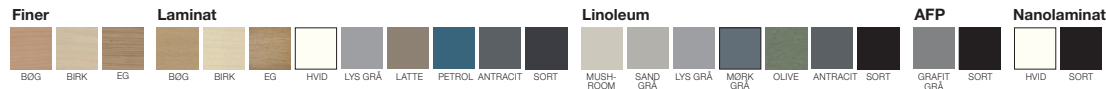

lisocore® letvægtsbordplader

FUMAC®

Pladetykkelse: 22 mm lisocore®

Bordkantprofil:

Ret kant i abs som standard (3) eller vælg krydsfiner eller trækant uden tillæg.

Farver/finish bordplader:

Finer: Bøg, Birk, Eg
Laminat: Bøg, Birk, Eg, Hvid, Lys grå, Latte, Petrol, Antracit, Sort
Linoleum: Mushroom, Sandgrå, Lys grå, Mørk grå, Olive, Antracit, Sort
AFP laminat: Grafitgrå, Sort (AFP = Anti-Finger-Print)
Nanolaminat: Hvid, Sort

OBS! Stødabsorberende abs-kanter gør bordpladen yderligere stærk overfor slitage og slagskader fra f.eks. stolearm læn og bæltespænder.

Mængderabat:		Finer	Linoleum	Nanolaminat
Ved køb af 6-24 stk. ens bordplader: 4% rabat		Bøg, Birk, Eg	Mushroom, Sandgrå, Lys grå, Mørk grå, Olive, Antracit, Sort	Hvid, Sort
Ved køb af 25 stk. eller flere ens bordplader: 8% rabat på 1-stk.-prisen		Laminat Bøg, Birk, Eg, Hvid, Lys grå, Latte, Petrol, Antracit, Sort	AFP laminat Grafitgrå, Sort	Linoleum Ikke standardfarver
Rektangulær bordplade lisocore®				
		Leveres med ret abs-, krydsfiner- eller trækant inkl. i prisen	Leveres med ret abs-, krydsfiner- eller trækant inkl. i prisen	Leveres med ret abs-, krydsfiner- eller trækant inkl. i prisen
	Længde 80 x Dybde 80 cm (passer ikke til standardstel) LPL22R080080	2.156	2.593	3.829
	Længde 100 x Dybde 80 cm (passer ikke til standardstel) LPL22R100080	2.213	2.838	3.891
	Længde 120 x Dybde 80 cm LPL22R120080	3.079	3.707	4.640
	Længde 140 x Dybde 80 cm LPL22R140080	3.125	3.951	5.999
	Dybde 90 cm LPL22R140090	3.585	4.375	6.454
	Længde 160 x Dybde 80 cm LPL22R160080	3.678	4.470	7.701
	Dybde 90 cm LPL22R160090	4.075	4.730	7.776
	Længde 180 x Dybde 80 cm LPL22R180080	4.075	4.730	7.776
	Dybde 90 cm LPL22R180090	4.276	5.220	8.586
	Dybde 100 cm LPL22R180100	4.908	5.731	8.616
	Længde 200 x Dybde 80 cm LPL22R200080	4.088	4.920	8.339
	Dybde 90 cm LPL22R200090	4.908	5.731	8.616
	Dybde 100 cm LPL22R200100	5.391	8.226	9.558
	Længde 220 x Dybde 80 cm LPL22R220080	5.457	6.476	13.724
	Dybde 90 cm LPL22R220090	6.307	7.173	14.487
	Dybde 100 cm LPL22R220100	6.508	9.598	15.264
	Længde 240 x Dybde 100 cm LPL22R240100	6.806	10.136	15.465
Multibordplade lisocore®				
	Længde 140 x Dybde 80/70 x 30/30 cm LPL22M140080	3.369	4.202	6.262
	Længde 160 x Dybde 80/70 x 40/40 cm LPL22M160080	4.140	4.947	8.283
	Længde 180 x Dybde 80/70 x 50/50 cm LPL22M180080	4.283	5.130	8.624
	Dybde 90/75 x 50/50 cm LPL22M180090	4.544	5.423	8.686
	Længde 200 x Dybde 80/70 x 60/60 cm LPL22M200080	4.517	5.173	8.594
	Dybde 90/75 x 60/60 cm LPL22M200090	4.827	5.590	8.840