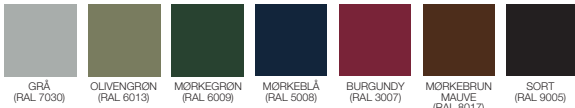

# STACK30 stole

**Materiale:** Stel: Semimat pulverlakeret 16 mm stålør  
Skaller: 85% genanvendt polypropylen og 15% glasfiber

**Skalfarver:** Grå (RAL 7030), Olivengrøn (RAL 6013), Mørkegrøn (RAL 6009), Mørkeblå (RAL 5008), Burgundy (RAL 3007), Mørkebrun mauve (RAL 8017), Sort (RAL 9005)

**Stelfarver:** Grå (RAL 7030), Olivengrøn (RAL 6013), Mørkegrøn (RAL 6009), Mørkeblå (RAL 5008), Burgundy (RAL 3007), Mørkebrun mauve (RAL 8017), Sort (RAL 9005) samt alle øvrige lakfarver (oplys RAL kode). Armlænsbeskyttere er altid sorte.

### Skalfarver: